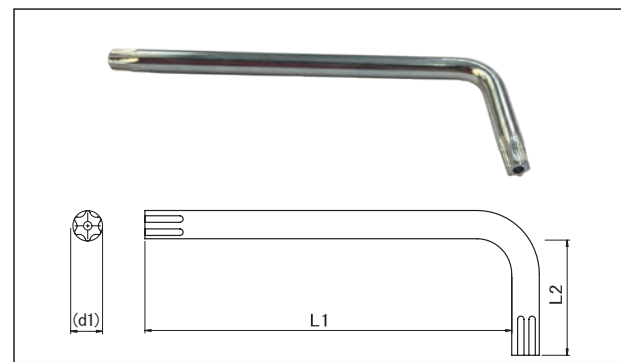

6-Lobe KEY for TRF®

Size	Part#	Pkg Qty	Remark
T6	TX06L	1	M2
T8	TX08L	1	M2.6
T10	TX10L	1	M3
T20	TX20L	1	M4
T25	TX25L	1	M5
T30	TX30L	1	M6