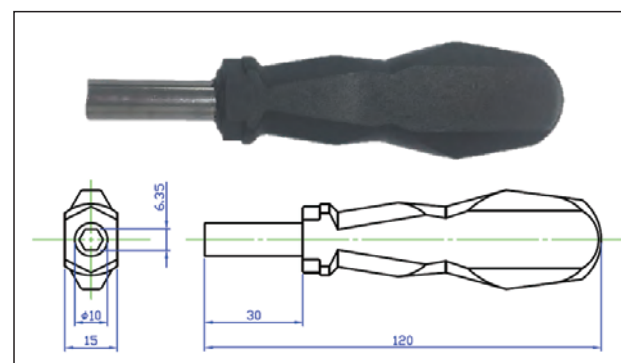

BIT HOLDER

Size	Part#	Pkg Qty	HEX SHANK SIZE
1/4"	HEXDR3	1	6.35

COMPANY

310EXPRESS COMPANY (A DIV. OF SAIMA CORP.)

HEAD OFFICE

2-9-17 Tsujido, Fujisawa, Kanagawa, 251-0047, Japan
TEL:+81-466-36-3656 FAX:+81-466-36-0009
Mail:info@310ex.com http://www.310ex.com

CHINA

KOAS CORPORATION
1206 Xindu Bldg., No.50 Juqian Road, Changzhou 213000, Jiangsu, China
TEL:+86-519-88101398 FAX:+81-519-810-8938

KOAS CORPORATION Warehouse
5F, XiJia, Block A, Tianan Industrial Park
Xinbei, Changzhou Jiangsu China, 231001
TEL:+86-519-8810-1398 FAX:+81-519-8810-8938

SPC

(SAIMA PREMIUM CLUB)

MALAYSIA

ANT INDUSTRIAL SDN BHD
No 4, Jalan Industri USJ1/4, Taman Perindustrian USJ1,
47610 Subang Jaya, Selangor, Malaysia
MAIL: inquiry@ant-ind.com TEL:+603-8023-2010

SINGAPORE

SYNERGIX SAIMA (S) PTE. LTD.
61 Bukit Bastok Crescent, #05-07 Heng Loong Bldg., Singapore 658078
MAIL:sales@synergixfast.com TEL:+65 6 316 2630

ESTABLISH

Jan. 1952

STAFF

70 (including group office)