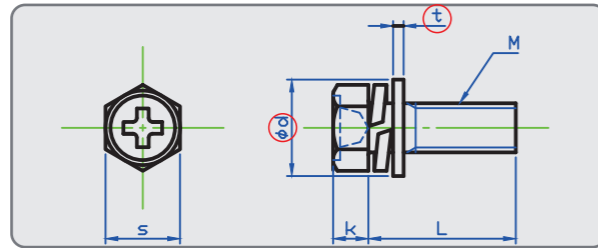

(+) Hex Head Upset Bolt w/ Spring and Flat Washer(JIS)

STEEL 3Cr

STAINLESS A2

	M3	M4	M5	M6	M8	M10	M12
s	5.5	7	8	10	13	17	19
k	2	2.8	3.5	4	5.5	7	8
d	8	10	12	13	18	22	26
t	0.5	0.8	0.8	1	1.6	1.6	2.3
Drive Size	2	2	2	3	3	4	4

Size	Part #		Pkg Qty	
	Steel 3Cr	Stainless A2		
M3	5	3SF1940305	3SF1940305A2	100
	6	3SF1940306	3SF1940306A2	100
	8	3SF1940308	3SF1940308A2	100
	10	3SF1940310	3SF1940310A2	100
	12	3SF1940312	3SF1940312A2	100
	14	3SF1940314	3SF1940314A2	100
	15	3SF1940315	3SF1940315A2	100
	16	3SF1940316	3SF1940316A2	100
	18	3SF1940318	3SF1940318A2	100
	20	3SF1940320	3SF1940320A2	100
M4	25	3SF1940325	3SF1940325A2	100
	30	3SF1940330	-	100
	35	3SF1940335	-	100
	6	3SF1940406	3SF1940406A2	100
	8	3SF1940408	3SF1940408A2	100
	10	3SF1940410	3SF1940410A2	100
	12	3SF1940412	3SF1940412A2	100
	14	3SF1940414	3SF1940414A2	100
	15	3SF1940415	3SF1940415A2	100
	16	3SF1940416	3SF1940416A2	100
M5	18	3SF1940418	3SF1940418A2	100
	20	3SF1940420	3SF1940420A2	100
	25	3SF1940425	3SF1940425A2	100
	28	3SF1940428	-	100
	30	3SF1940430	3SF1940430A2	100
	32	3SF1940432	-	100
	35	3SF1940435	3SF1940435A2	100
	40	3SF1940440	3SF1940440A2	100
	45	3SF1940445	3SF1940445A2	100
	50	3SF1940450	3SF1940450A2	100
M5	60	3SF1940460	-	100
	8	3SF1940508	3SF1940508A2	100
	10	3SF1940510	3SF1940510A2	100
	12	3SF1940512	3SF1940512A2	100
	14	3SF1940514	3SF1940514A2	100
	15	3SF1940515	3SF1940515A2	100
	16	3SF1940516	3SF1940516A2	100
	18	3SF1940518	3SF1940518A2	100
M5	20	3SF1940520	3SF1940520A2	100
	22	3SF1940522	3SF1940522A2	100

Size	Part #		Pkg Qty	
	Steel 3Cr	Stainless A2		
M5	25	3SF1940525	3SF1940525A2	100
	28	3SF1940528	-	100
	30	3SF1940530	3SF1940530A2	100
	35	3SF1940535	3SF1940535A2	100
	40	3SF1940540	3SF1940540A2	100
	45	3SF1940545	3SF1940545A2	100
	50	3SF1940550	3SF1940550A2	100
	55	3SF1940555	3SF1940555A2	100
	60	3SF1940560	3SF1940560A2	100
	85	3SF1940585	-	100
M6	8	3SF1940608	3SF1940608A2	100
	10	3SF1940610	3SF1940610A2	100
	12	3SF1940612	3SF1940612A2	100
	14	3SF1940614	3SF1940614A2	100
	15	3SF1940615	3SF1940615A2	100
	16	3SF1940616	3SF1940616A2	100
	18	3SF1940618	3SF1940618A2	100
	20	3SF1940620	3SF1940620A2	100
	22	3SF1940622	3SF1940622A2	100
	25	3SF1940625	3SF1940625A2	100
	28	3SF1940628	-	100
	30	3SF1940630	3SF1940630A2	100
	35	3SF1940635	3SF1940635A2	100
	40	3SF1940640	3SF1940640A2	100
	42	3SF1940642	-	100
	45	3SF1940645	3SF1940645A2	100
	50	3SF1940650	3SF1940650A2	100
	55	3SF1940655	3SF1940655A2	100
	60	3SF1940660	3SF1940660A2	100
	65	3SF1940665	3SF1940665A2	100
70	3SF1940670	3SF1940670A2	100	
75	3SF1940675	3SF1940675A2	100	
80	3SF1940680	3SF1940680A2	100	
85	3SF1940685	3SF1940685A2	100	
90	3SF1940690	3SF1940690A2	100	
100	3SF19406100	3SF19406100A2	100