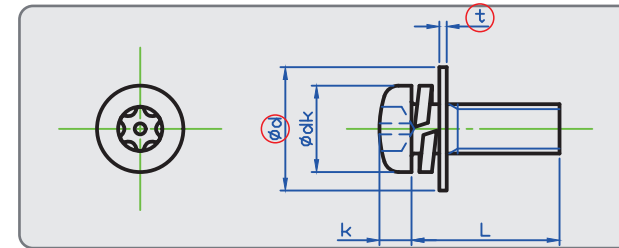

M3	M4	M5	M6
dk	5.5	7	9	10.5
k	2	2.6	3.3	3.9
d	8	10	12	13
t	0.5	0.8	0.8	1
Drive Size	T10	T20	T25	T30

Size	Part #		Pkg Qty	
	Steel 3Cr	Stainless A2		
M3	6	TX230306ZP3	TX230306	100
	8	TX230308ZP3	TX230308	100
	10	TX230310ZP3	TX230310	100
	12	-	TX230312	100
M4	6	-	TX230406	100
	8	TX230408ZP3	TX230408	100
	10	TX230410ZP3	TX230410	100
	12	TX230412ZP3	TX230412	100
	15	-	TX230415	100
	16	-	TX230416	100
	18	-	TX230418	100
	20	-	TX230420	100
M5	8	TX230508ZP3	TX230508	100
	10	TX230510ZP3	TX230510	100
	12	TX230512ZP3	TX230512	100
	15	TX230515ZP3	TX230515	100
	16	-	TX230516	100
	18	-	TX230518	100
M6	10	-	TX230610	100
	12	-	TX230612	100
	14	-	TX230614	100
	15	-	TX230615	100
20	-	TX230620	100	

We are selling from 1 single piece.
Steel Black 3Cr also available.

Please see p.63 for Special Tools.

STEEL 3Cr

STAINLESS A2

	M3	M4	M5	M6
dk	5.5	7	9	10.5
k	2	2.6	3.3	3.9
d	6	8	10	11.5
t	0.5	0.5	0.8	0.8
Drive Size	T10	T20	T25	T30

Size	Part #		Pkg Qty	
	Steel 3Cr	Stainless A2		
M3	6	TX240306ZP3	TX240306	100
	8	TX240308ZP3	TX240308	100
	10	TX240310ZP3	TX240310	100
	12	TX240312ZP3	TX240312	100
	15	-	TX240315	100
M4	6	TX240406ZP3	-	100
	8	TX240408ZP3	TX240408	100
	10	TX240410ZP3	TX240410	100
	12	TX240412ZP3	TX240412	100
	14	TX240414ZP3	-	100
	15	-	TX240415	100
M5	10	-	TX240510	100
	12	-	TX240512	100
	16	-	TX240516	100
M6	15	-	TX240615	100
	16	-	TX240616	100
	20	-	TX240620	100
	25	-	TX240625	100

We are selling from 1 single piece.
Steel Black 3Cr also available.

Please see p.63 for Special Tools.