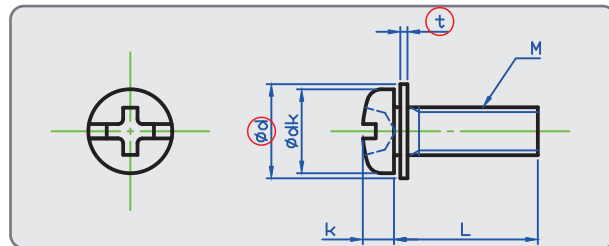

(+/-) Pan Head w/Flat Washer(JIS)

STEEL 3Cr

	M3	M4	M5
dk	5.5	7	9
k	2	2.6	3.3
d	8	10	12
t	0.5	0.8	0.8
Drive Size	2	2	2

Size		Part #	Pkg Qty
d	L	Steel 3Cr	
M3	8	3SF8640308	100
M4	8	3SF8640408	100
	20	3SF8640420	100
M5	10	3SF8640510	100