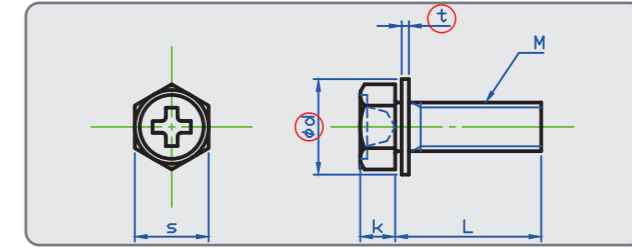

(+) Hex Head Upset Bolt w/Flat Washer(JIS)

STEEL 3Cr

STAINLESS A2

	M3	M4	M5	M6	M8	M10
s	5.5	7	8	10	13	17
k	2	2.8	3.5	4	5.5	7
d	8	10	12	13	18	22
t	0.5	0.8	0.8	1	1.6	1.6
Drive Size	2	2	2	3	3	4

Size	Part #		Pkg Qty
	d	L	
M3	6	3SF1900306	100
	8	3SF1900308	100
	10	3SF1900310	100
	12	3SF1900312	100
M4	6	3SF1900406	100
	8	3SF1900408	100
	10	3SF1900410	100
	12	3SF1900412	100
	14	3SF1900414	100
	15	3SF1900415	100
	16	3SF1900416	100
	18	3SF1900418	100
	20	3SF1900420	100
	25	3SF1900425	100
	30	-	100
	40	-	100
M5	6	3SF1900506	100
	8	3SF1900508	100
	10	3SF1900510	100
	12	3SF1900512	100
	14	3SF1900514	100
	15	3SF1900515	100
	16	3SF1900516	100
	18	-	100
	20	3SF1900520	100
	25	3SF1900525	100
	30	3SF1900530	100
	35	3SF1900535	100
	40	3SF1900540	100
	45	-	100

Size	Part #		Pkg Qty
	d	L	
M6	8	3SF1900608	100
	10	3SF1900610	100
	12	3SF1900612	100
	14	3SF1900614	100
	15	3SF1900615	100
	16	3SF1900616	100
	18	3SF1900618	100
	20	3SF1900620	100
	22	-	100
	25	3SF1900625	100
	30	3SF1900630	100
	35	3SF1900635	100
	40	3SF1900640	100
	45	3SF1900645	100
M8	50	3SF1900650	100
	65	3SF1900665	100
	12	3SF1900812	100
	14	3SF1900814	100
	15	3SF1900815	100
	16	3SF1900816	100
	18	3SF1900818	100
	20	3SF1900820	100
	22	-	100
	25	3SF1900825	100
M10	30	3SF1900830	100
	35	3SF1900835	100
	40	3SF1900840	100
	45	3SF1900845	100
	50	3SF1900850	100
	65	3SF1900865	100
	16	3SF1901016	100
	20	3SF1901020	100
	25	3SF1901025	100
	30	3SF1901030	100

We are selling from 1 single piece.
Steel Black 3Cr also available.