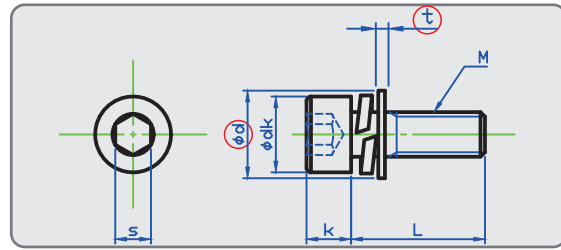

# Hex Socket Cap w/Spring & Flat Washer(ISO)

STEEL 3Cr

STAINLESS A2

	M2	M2.5	M2.6	M3	M4	M5	M6	M8	M10	M12
dk	3.8	4.5	4.5	5.5	7	8.5	10	13	16	18
k	2	2.5	2.6	3	4	5	6	8	10	12
s	1.5	2	2	2.5	3	4	5	6	8	10
d	5	6.5	6.5	7	9	10	12.5	17	21	24
t	0.3	0.5	0.5	0.5	0.8	1	1.6	1.6	2	2.5