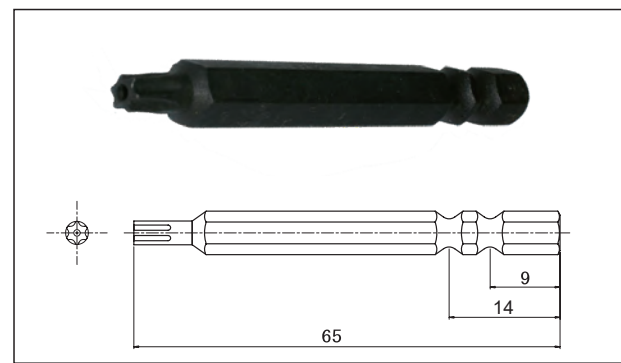

Please see p.63 for Special Tools.

6-Lobe BIT for TRF®

Size	Part#	Pkg Qty	Remark	HEX SHANK SIZE
T6	TX06B	1	M2	6.35
T8	TX08B	1	M2.6	6.35
T10	TX10B	1	M3	6.35
T20	TX20B	1	M4	6.35
T25	TX25B	1	M5	6.35
T30	TX30B	1	M6	6.35