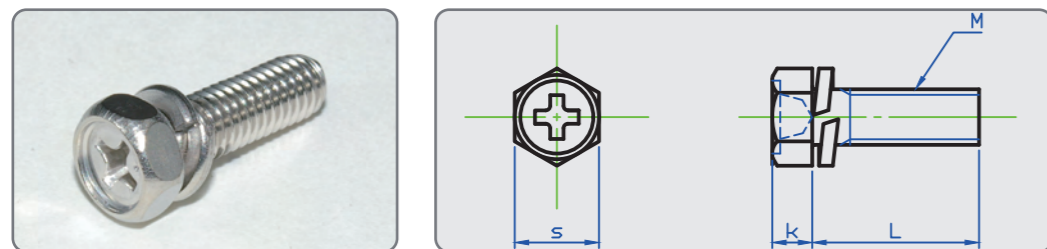

(+) Hex Head Upset Bolt w/Spring Washer

(+) Hex Head Upset Bolt w/Spring and Flat Washer(JIS Small)

STEEL 3Cr STAINLESS A2

	M3	M4	M5	M6	M8	M10	M12
s	5.5	7	8	10	13	17	19
k	2	2.8	3.5	4	5.5	7	8
Drive Size	2	2	2	3	3	4	4

Size		Part #		Pkg Qty
d	L	Steel 3Cr	Stainless A2	
M3	5	-	3SF192A20305	100
	6	3SF1920306	3SF192A20306	100
	8	3SF1920308	3SF192A20308	100
	10	3SF1920310	3SF192A20310	100
	12	3SF1920312	3SF192A20312	100
	14	-	3SF192A20314	100
M4	5	3SF1920405	-	100
	6	3SF1920406	3SF192A20406	100
	8	3SF1920408	3SF192A20408	100
	10	3SF1920410	3SF192A20410	100
	12	3SF1920412	3SF192A20412	100
	14	3SF1920414	3SF192A20414	100
	15	3SF1920415	3SF192A20415	100
	16	3SF1920416	3SF192A20416	100
	18	3SF1920418	3SF192A20418	100
	20	3SF1920420	3SF192A20420	100
	25	3SF1920425	3SF192A20425	100
	30	3SF1920430	3SF192A20430	100
M5	6	3SF1920506	-	100
	8	3SF1920508	3SF192A20508	100
	10	3SF1920510	3SF192A20510	100
	12	3SF1920512	3SF192A20512	100
	14	3SF1920514	3SF192A20514	100
	15	3SF1920515	3SF192A20515	100
	16	3SF1920516	3SF192A20516	100
	18	3SF1920518	3SF192A20518	100
	20	3SF1920520	3SF192A20520	100
	25	3SF1920525	3SF192A20525	100
M6	8	3SF1920608	3SF192A20608	100
	10	3SF1920610	3SF192A20610	100
	12	3SF1920612	3SF192A20612	100
	14	3SF1920614	3SF192A20614	100
	15	3SF1920615	3SF192A20615	100
	16	3SF1920616	3SF192A20616	100
	18	3SF1920618	3SF192A20618	100
	20	3SF1920620	3SF192A20620	100

Size		Part #		Pkg Qty	
d	L	Steel 3Cr	Stainless A2		
M6	22	3SF1920622	3SF192A20622	100	
	25	3SF1920625	3SF192A20625	100	
	30	3SF1920630	3SF192A20630	100	
	35	3SF1920635	3SF192A20635	100	
	40	3SF1920640	3SF192A20640	100	
	45	3SF1920645	-	100	
	50	3SF1920650	-	100	
	55	3SF1920655	-	100	
	60	3SF1920660	-	100	
	65	3SF1920665	-	100	
M8	10	3SF1920810	3SF192A20810	100	
	12	3SF1920812	3SF192A20812	100	
	14	3SF1920814	3SF192A20814	100	
	15	3SF1920815	3SF192A20815	100	
	16	3SF1920816	3SF192A20816	100	
	18	3SF1920818	3SF192A20818	100	
	20	3SF1920820	3SF192A20820	100	
	22	3SF1920822	-	100	
	25	3SF1920825	3SF192A20825	100	
	30	3SF1920830	3SF192A20830	100	
M10	16	3SF1921016	-	100	
	20	3SF1921020	3SF192A21020	100	
	25	3SF1921025	3SF192A21025	100	
	30	3SF1921030	3SF192A21030	100	
	35	3SF1921035	3SF192A21035	100	
	40	3SF1921040	3SF192A21040	100	
	45	3SF1921045	3SF192A21045	100	
	50	3SF1921050	3SF192A21050	100	
	M12	25	3SF1921225	-	100
		30	3SF1921230	-	100
35		3SF1921235	-	100	
40		3SF1921240	-	100	

We are selling from 1 single piece.
Steel Black 3Cr also available.

STEEL 3Cr STAINLESS A2