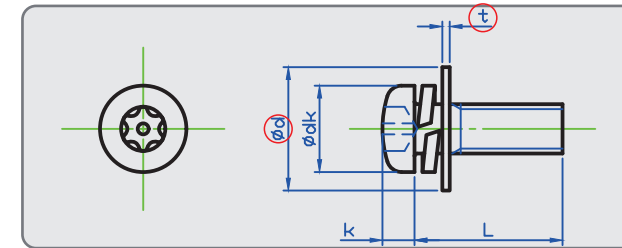

M3	M4	M5	M6
dk	5.5	7	9	10.5
k	2	2.6	3.3	3.9
d	8	10	12	13
t	0.5	0.8	0.8	1
Drive Size	T10	T20	T25	T30

Size	Part #		Pkg Qty	
	Steel 3Cr	Stainless A2		
M3	6	TX230306ZP3	TX230306	100
	8	TX230308ZP3	TX230308	100
	10	TX230310ZP3	TX230310	100
	12	-	TX230312	100
M4	6	-	TX230406	100
	8	TX230408ZP3	TX230408	100
	10	TX230410ZP3	TX230410	100
	12	TX230412ZP3	TX230412	100
	15	-	TX230415	100
	16	-	TX230416	100
	18	-	TX230418	100
	20	-	TX230420	100
M5	8	TX230508ZP3	TX230508	100
	10	TX230510ZP3	TX230510	100
	12	TX230512ZP3	TX230512	100
	15	TX230515ZP3	TX230515	100
	16	-	TX230516	100
	18	-	TX230518	100
M6	10	-	TX230610	100
	12	-	TX230612	100
	14	-	TX230614	100
	15	-	TX230615	100
	20	-	TX230620	100

We are selling from 1 single piece.
Steel Black 3Cr also available.

Please see p.63 for Special Tools.

STEEL 3Cr

STAINLESS A2

	M3	M4	M5	M6
dk	5.5	7	9	10.5
k	2	2.6	3.3	3.9
d	6	8	10	11.5
t	0.5	0.5	0.8	0.8
Drive Size	T10	T20	T25	T30

Size	Part #		Pkg Qty	
	Steel 3Cr	Stainless A2		
M3	6	TX240306ZP3	TX240306	100
	8	TX240308ZP3	TX240308	100
	10	TX240310ZP3	TX240310	100
	12	TX240312ZP3	TX240312	100
	15	-	TX240315	100
M4	6	TX240406ZP3	-	100
	8	TX240408ZP3	TX240408	100
	10	TX240410ZP3	TX240410	100
	12	TX240412ZP3	TX240412	100
	14	TX240414ZP3	-	100
	15	-	TX240415	100
M5	10	-	TX240510	100
	12	-	TX240512	100
	16	-	TX240516	100
M6	15	-	TX240615	100
	16	-	TX240616	100
	20	-	TX240620	100
	25	-	TX240625	100

We are selling from 1 single piece.
Steel Black 3Cr also available.

Please see p.63 for Special Tools.