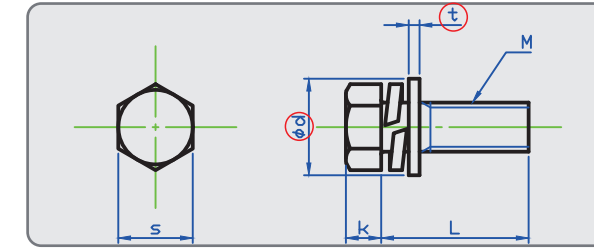

Hex Trimmed Head Bolt w/Spring and Flat Washer(JIS Small)

STEEL 3Cr

STAINLESS A2

	M3	M4	M5	M6	M8	M10	M12
s	5.5	7	8	10	13	17	19
k	2	2.8	3.5	4	5.5	7	8
d	6	8	10	11.5	16	18	22
t	0.5	0.5	0.8	0.8	1.2	1.6	2.3

Size	Part #		Pkg Qty	
	Steel 3Cr	Stainless A2		
M3	8	-	3SF156A20308	100
	10	-	3SF156A20310	100
	12	-	3SF156A20312	100
	14	-	3SF156A20314	100
M4	6	-	3SF156A20406	100
	8	-	3SF156A20408	100
	10	-	3SF156A20410	100
	12	-	3SF156A20412	100
	14	-	3SF156A20414	100
	15	-	3SF156A20415	100
	16	-	3SF156A20416	100
M5	8	-	3SF156A20508	100
	10	3SF1560510	3SF156A20510	100
	12	3SF1560512	3SF156A20512	100
	14	-	3SF156A20514	100
	15	-	3SF156A20515	100
	16	3SF1560516	3SF156A20516	100
	18	-	3SF156A20518	100
	20	-	3SF156A20520	100
	25	-	3SF156A20525	100
	30	3SF1560530	3SF156A20530	100
40	-	3SF156A20540	100	
M6	10	3SF1560610	3SF156A20610	100
	12	3SF1560612	3SF156A20612	100
	14	-	3SF156A20614	100
	15	3SF1560615	3SF156A20615	100
	16	3SF1560616	3SF156A20616	100
	18	3SF1560618	3SF156A20618	100
	20	3SF1560620	3SF156A20620	100
	22	-	3SF156A20622	100
	25	3SF1560625	3SF156A20625	100
	30	3SF1560630	3SF156A20630	100
35	3SF1560635	-	100	
M8	12	3SF1560812	-	100
	15	3SF1560815	3SF156A20815	100
	16	3SF1560816	3SF156A20816	100
	18	3SF1560818	-	100
20	3SF1560820	3SF156A20820	100	

Size	Part #		Pkg Qty	
	Steel 3Cr	Stainless A2		
M8	25	3SF1560825	3SF156A20825	100
	30	3SF1560830	3SF156A20830	100
	35	3SF1560835	3SF156A20835	100
	40	3SF1560840	-	100
	45	3SF1560845	-	100
M10	20	-	3SF156A21020	100
	25	3SF1561025	3SF156A21025	100
	30	3SF1561030	3SF156A21030	100
	35	-	3SF156A21035	100

We are selling from 1 single piece.
Steel Black 3Cr also available.