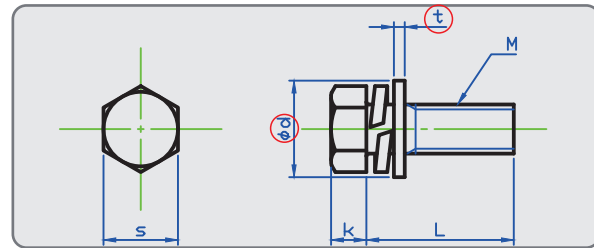

# Hex Trimmed Head Bolt w/Spring and Flat Washer(ISO)

STEEL 3Cr

STAINLESS A2

	M3	M4	M5	M6	M8	M10	M12
s	5.5	7	8	10	13	17	19
k	2	2.8	3.5	4	5.5	7	8
d	7	9	10	12.5	17	21	24
t	0.5	0.8	1	1.6	1.6	2	2.5

Size	Part #		Pkg Qty	
	Steel 3Cr	Stainless A2		
M3	6	3SF1620306	100	
M4	8	3SF1620408	100	
	10	3SF1620410	100	
	12	3SF1620412	100	
	14	-	3SF162A20414	100
	15	3SF1620415	3SF162A20415	100
	16	3SF1620416	3SF162A20416	100
	20	3SF1620420	3SF162A20420	100
	25	3SF1620425	3SF162A20425	100
M5	30	-	3SF162A20430	100
	8	3SF1620508	3SF162A20508	100
	10	3SF1620510	3SF162A20510	100
	12	3SF1620512	3SF162A20512	100
	14	3SF1620514	3SF162A20514	100
	15	-	3SF162A20515	100
	16	3SF1620516	3SF162A20516	100
	18	-	3SF162A20518	100
	20	3SF1620520	3SF162A20520	100
	25	3SF1620525	3SF162A20525	100
	30	3SF1620530	3SF162A20530	100
	35	3SF1620535	-	100
M6	40	-	3SF162A20540	100
	45	-	3SF162A20545	100
	10	3SF1620610	3SF162A20610	100
	12	3SF1620612	3SF162A20612	100
	14	3SF1620614	3SF162A20614	100
	15	3SF1620615	3SF162A20615	100
	16	3SF1620616	3SF162A20616	100
	18	3SF1620618	3SF162A20618	100
	20	3SF1620620	3SF162A20620	100
	22	-	3SF162A20622	100
	25	3SF1620625	3SF162A20625	100
	30	-	3SF162A20630	100
M8	35	3SF1620635	-	100
	40	-	3SF162A20640	100
	50	3SF1620650	3SF162A20650	100
	55	3SF1620655	-	100
	12	3SF1620812	3SF162A20812	100
	14	3SF1620814	-	100
	15	3SF1620815	3SF162A20815	100